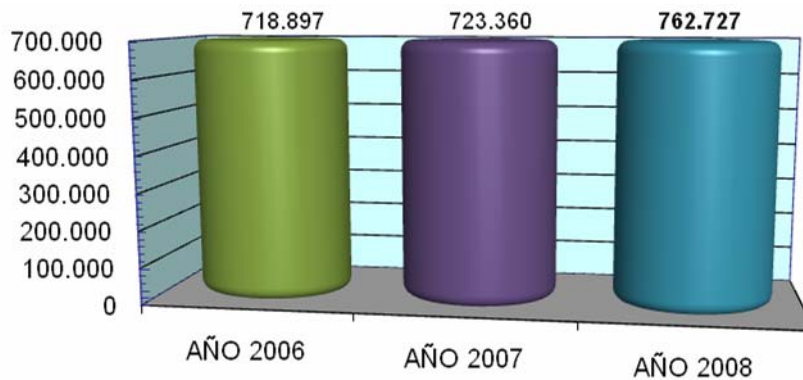

INSTALACIONES DEPORTIVAS MUNICIPALES

1. DATOS GLOBALES

1.1 OCUPACIÓN TOTAL.....762.727 Usuarios

DATOS COMPARATIVOS CON AÑOS ANTERIORES

EVOLUCIÓN POR MESES

1.2 EVOLUCIÓN POR DÍAS DE LA SEMANA

1.3 DISTRIBUCIÓN MEDIA DE LA OCUPACIÓN POR HORAS