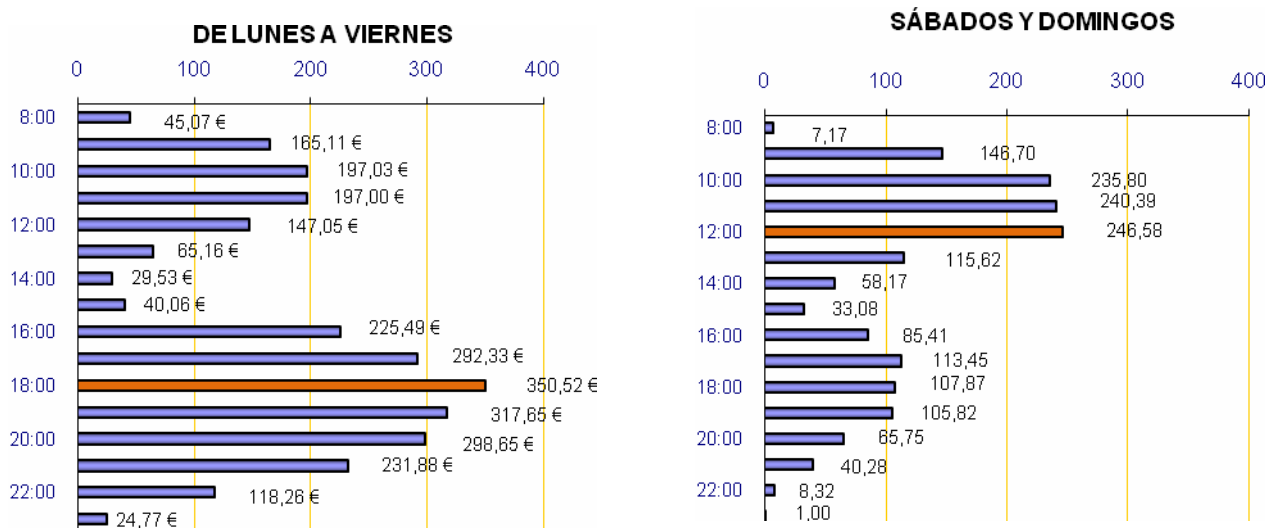

INSTALACIONES DEPORTIVAS MUNICIPALES

1. DATOS GLOBALES

1.1 OCUPACIÓN TOTAL.....762.727 Usuarios

DATOS COMPARATIVOS CON AÑOS ANTERIORES

EVOLUCIÓN POR MESES

1.2 EVOLUCIÓN POR DÍAS DE LA SEMANA

1.3 DISTRIBUCIÓN MEDIA DE LA OCUPACIÓN POR HORAS