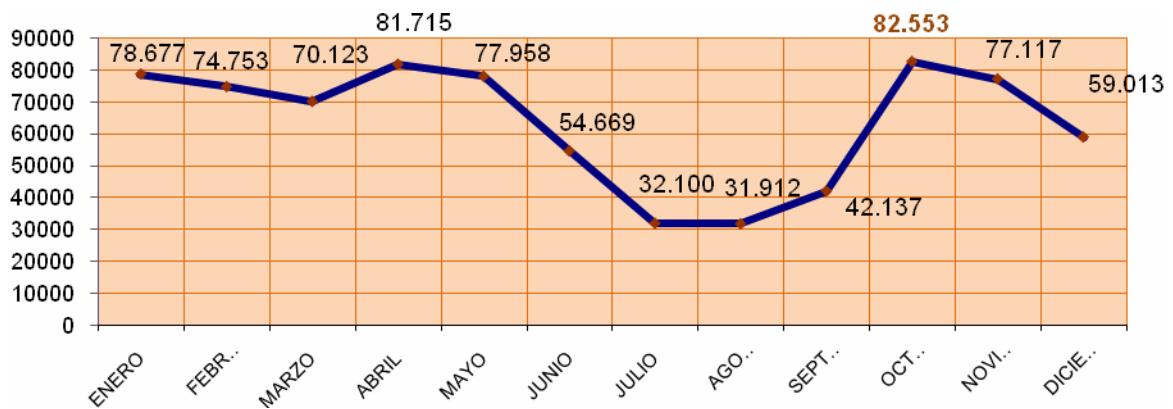

INSTALACIONES DEPORTIVAS MUNICIPALES

1. DATOS GLOBALES

1.1 OCUPACIÓN TOTAL.....762.727 Usuarios

DATOS COMPARATIVOS CON AÑOS ANTERIORES

EVOLUCIÓN POR MESES

1.2 EVOLUCIÓN POR DÍAS DE LA SEMANA

1.3 DISTRIBUCIÓN MEDIA DE LA OCUPACIÓN POR HORAS