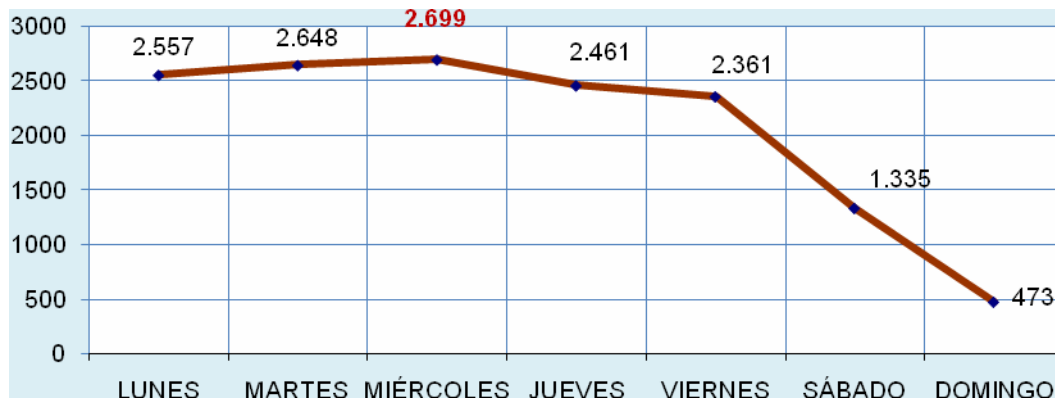

INSTALACIONES DEPORTIVAS MUNICIPALES

1. DATOS GLOBALES

1.1 OCUPACIÓN TOTAL.....762.727 Usuarios

DATOS COMPARATIVOS CON AÑOS ANTERIORES

EVOLUCIÓN POR MESES

1.2 EVOLUCIÓN POR DÍAS DE LA SEMANA

1.3 DISTRIBUCIÓN MEDIA DE LA OCUPACIÓN POR HORAS